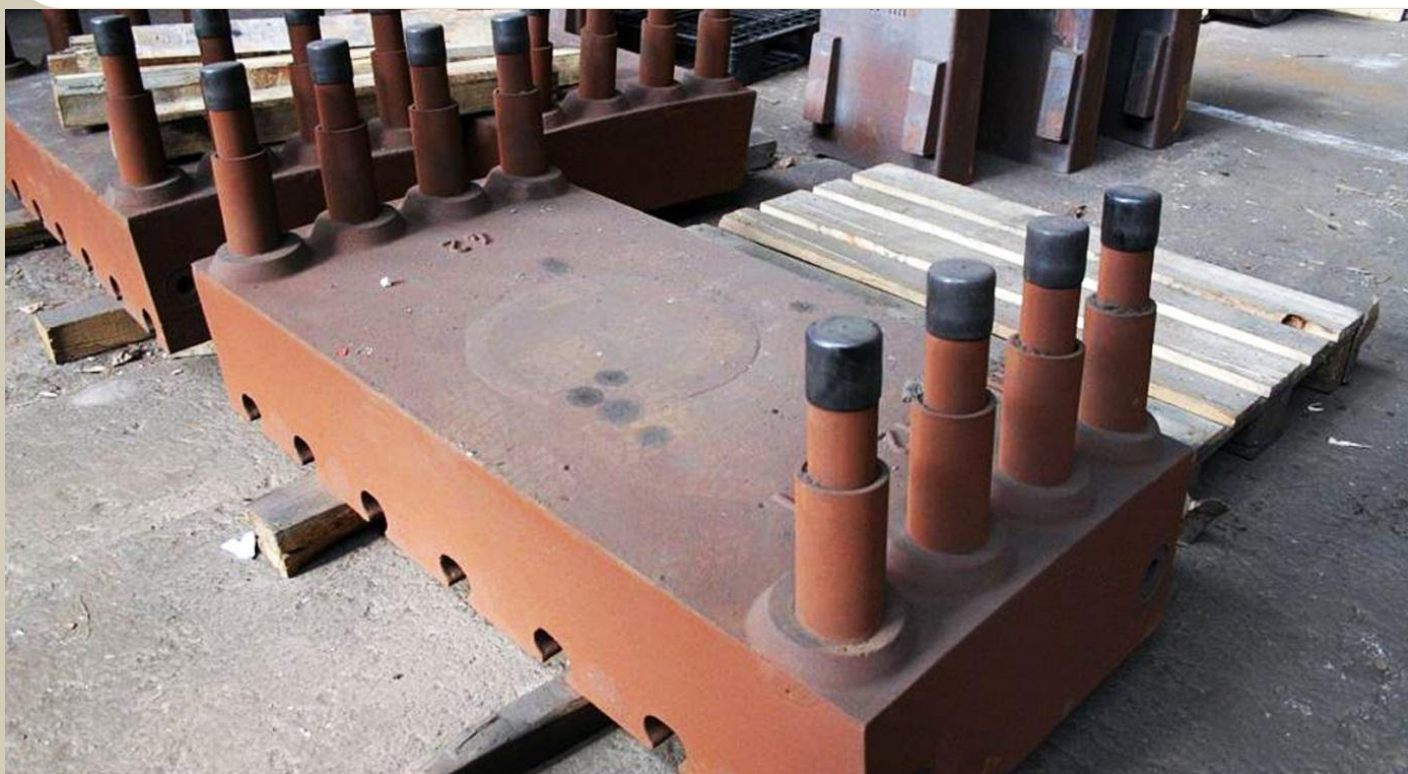

### References of Foundry

Název výrobku  
Name of product

Chladnice  
Staves

Stát/zákazník  
State/customer

Rumunsko  
Romania

Váha/kusy  
Weight/pieces

1 600 kg/ks  
1 600 kg/pc