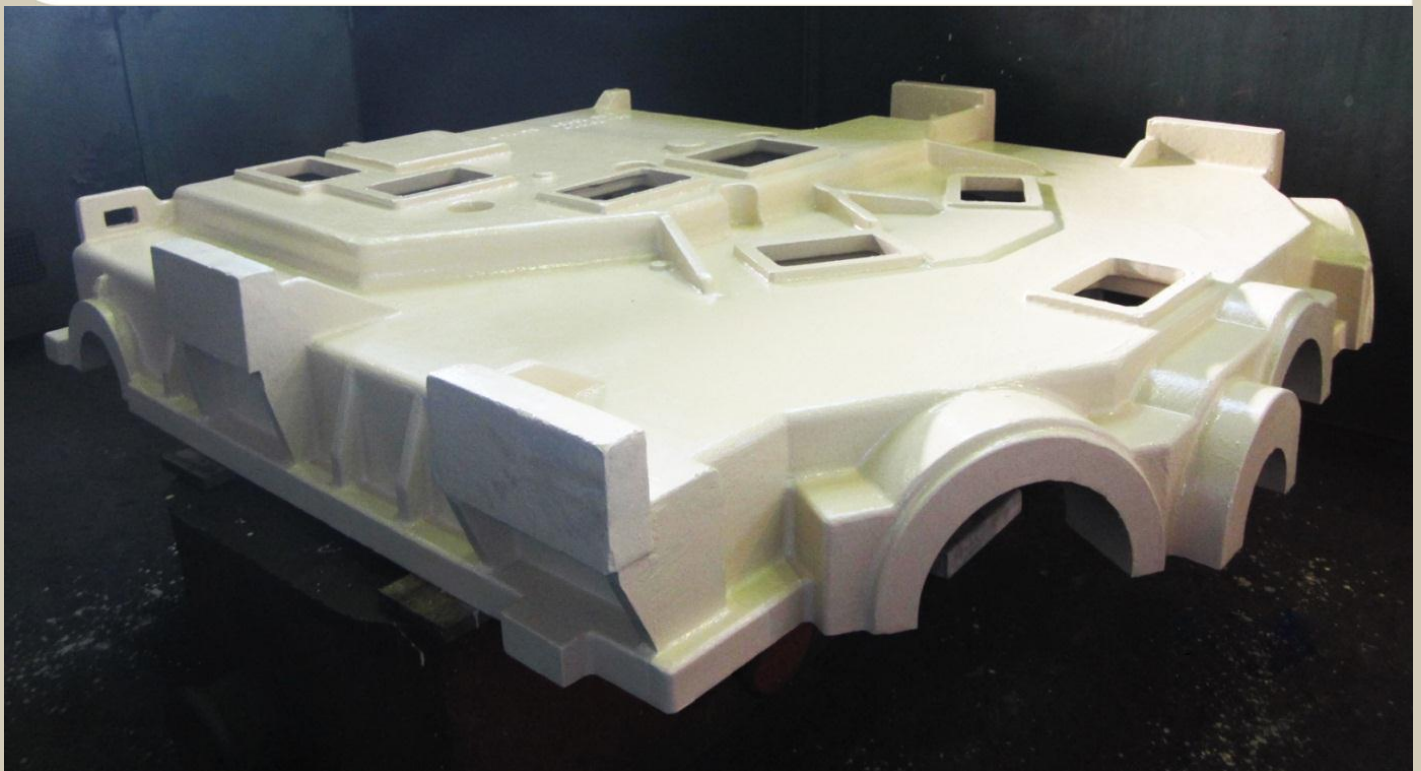

Reference Slévárna

References of Foundry

Název výrobku
Name of product

Vrchní díl skříně
Upper housing part

Stát/zákazník
State/customer

Česká republika
Czech Republic

Váha/kusy
Weight/pieces

1 860 kg
1 860 kg